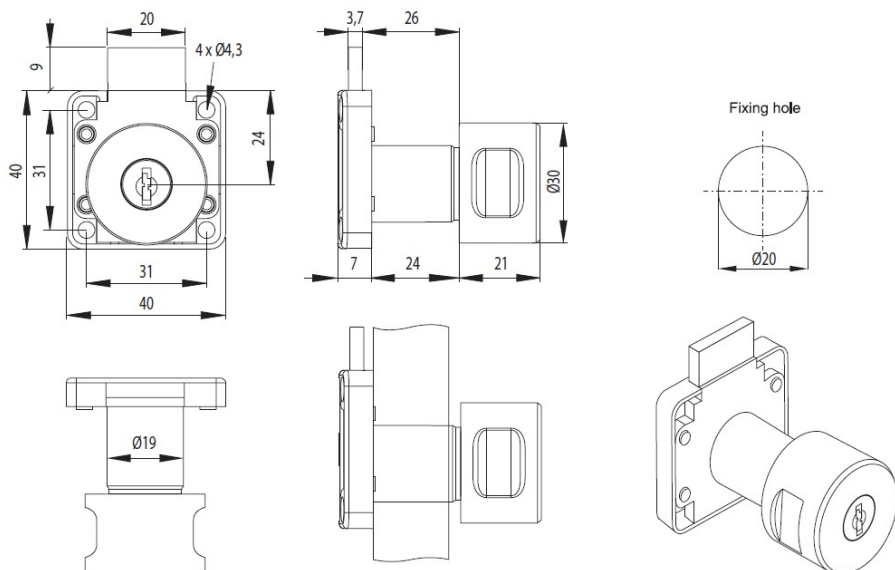

# PRODUCT SHEET

**Description:**

Rim Lock MIC850,  $\varnothing 19 \times 22 \text{mm}$ , CPL, W/Turning Knob & CK:SISO, #J11

**Item number:**

14.00.105-0

Units	Box	Carton	HS Code	Barcode
Pcs.	10	100	8301300000	
				5704866487900